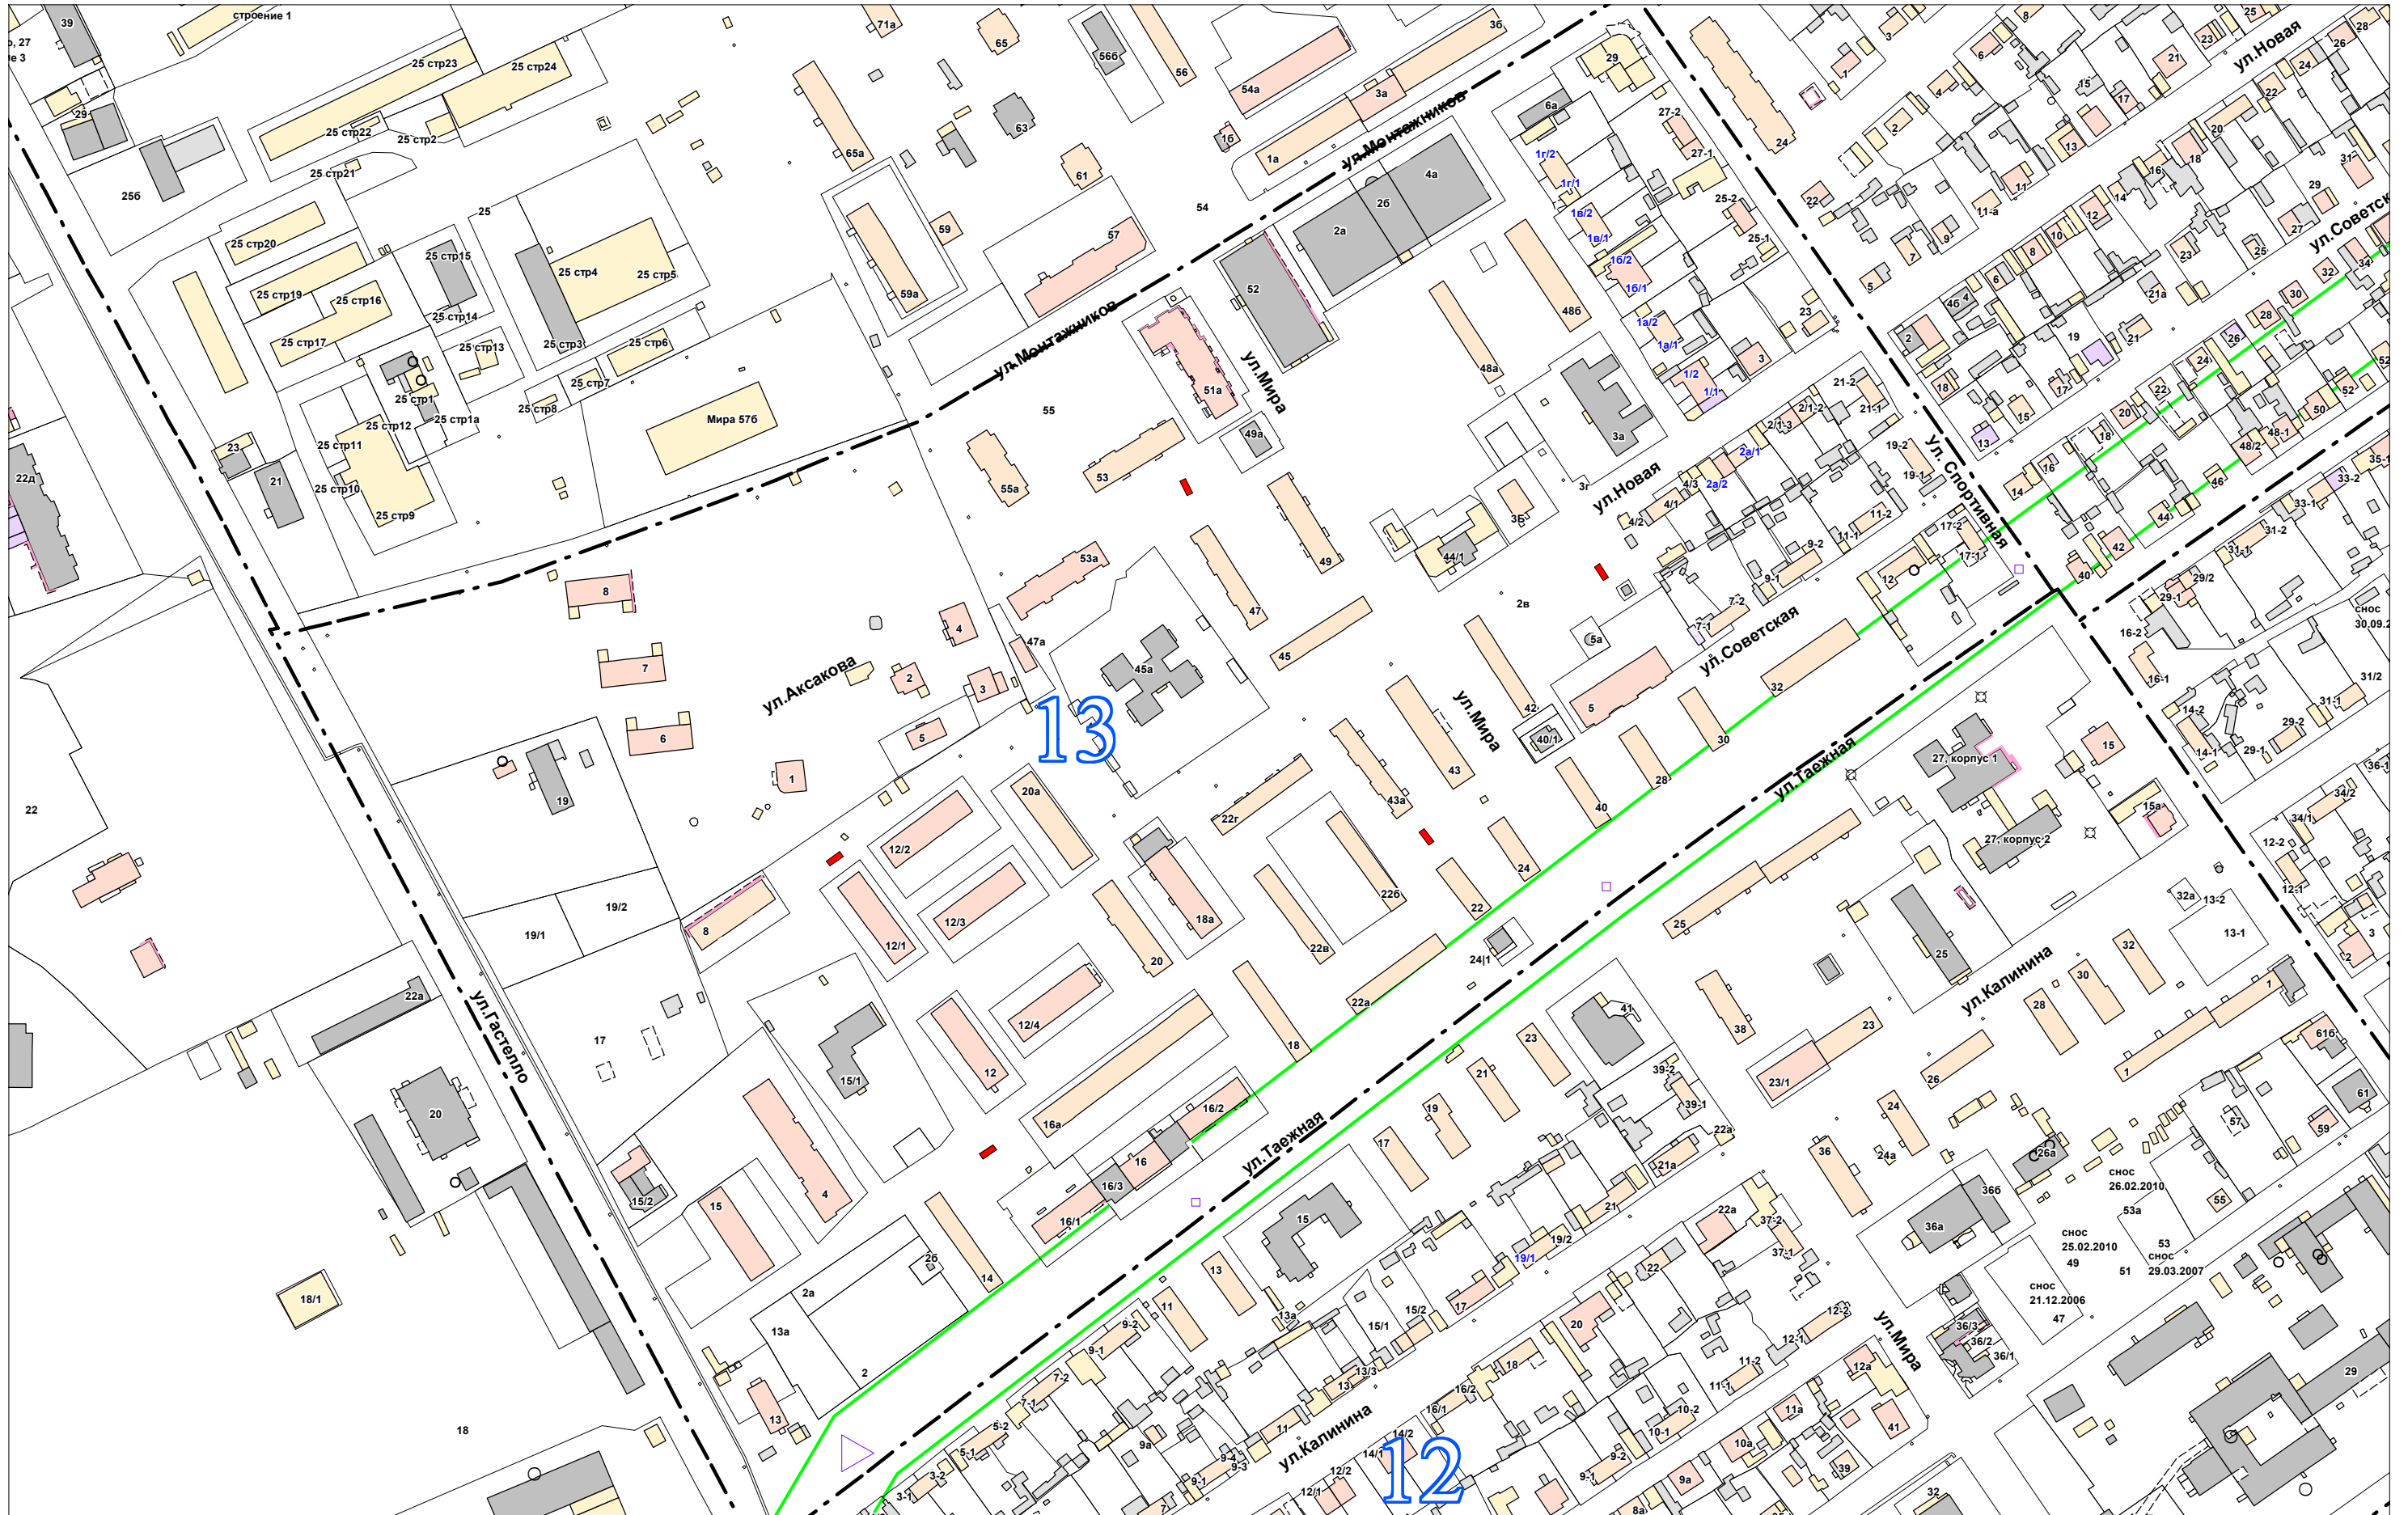

# 13 микрорайон

 - контейнерная площадка 4\*9(м)

М 1:3000