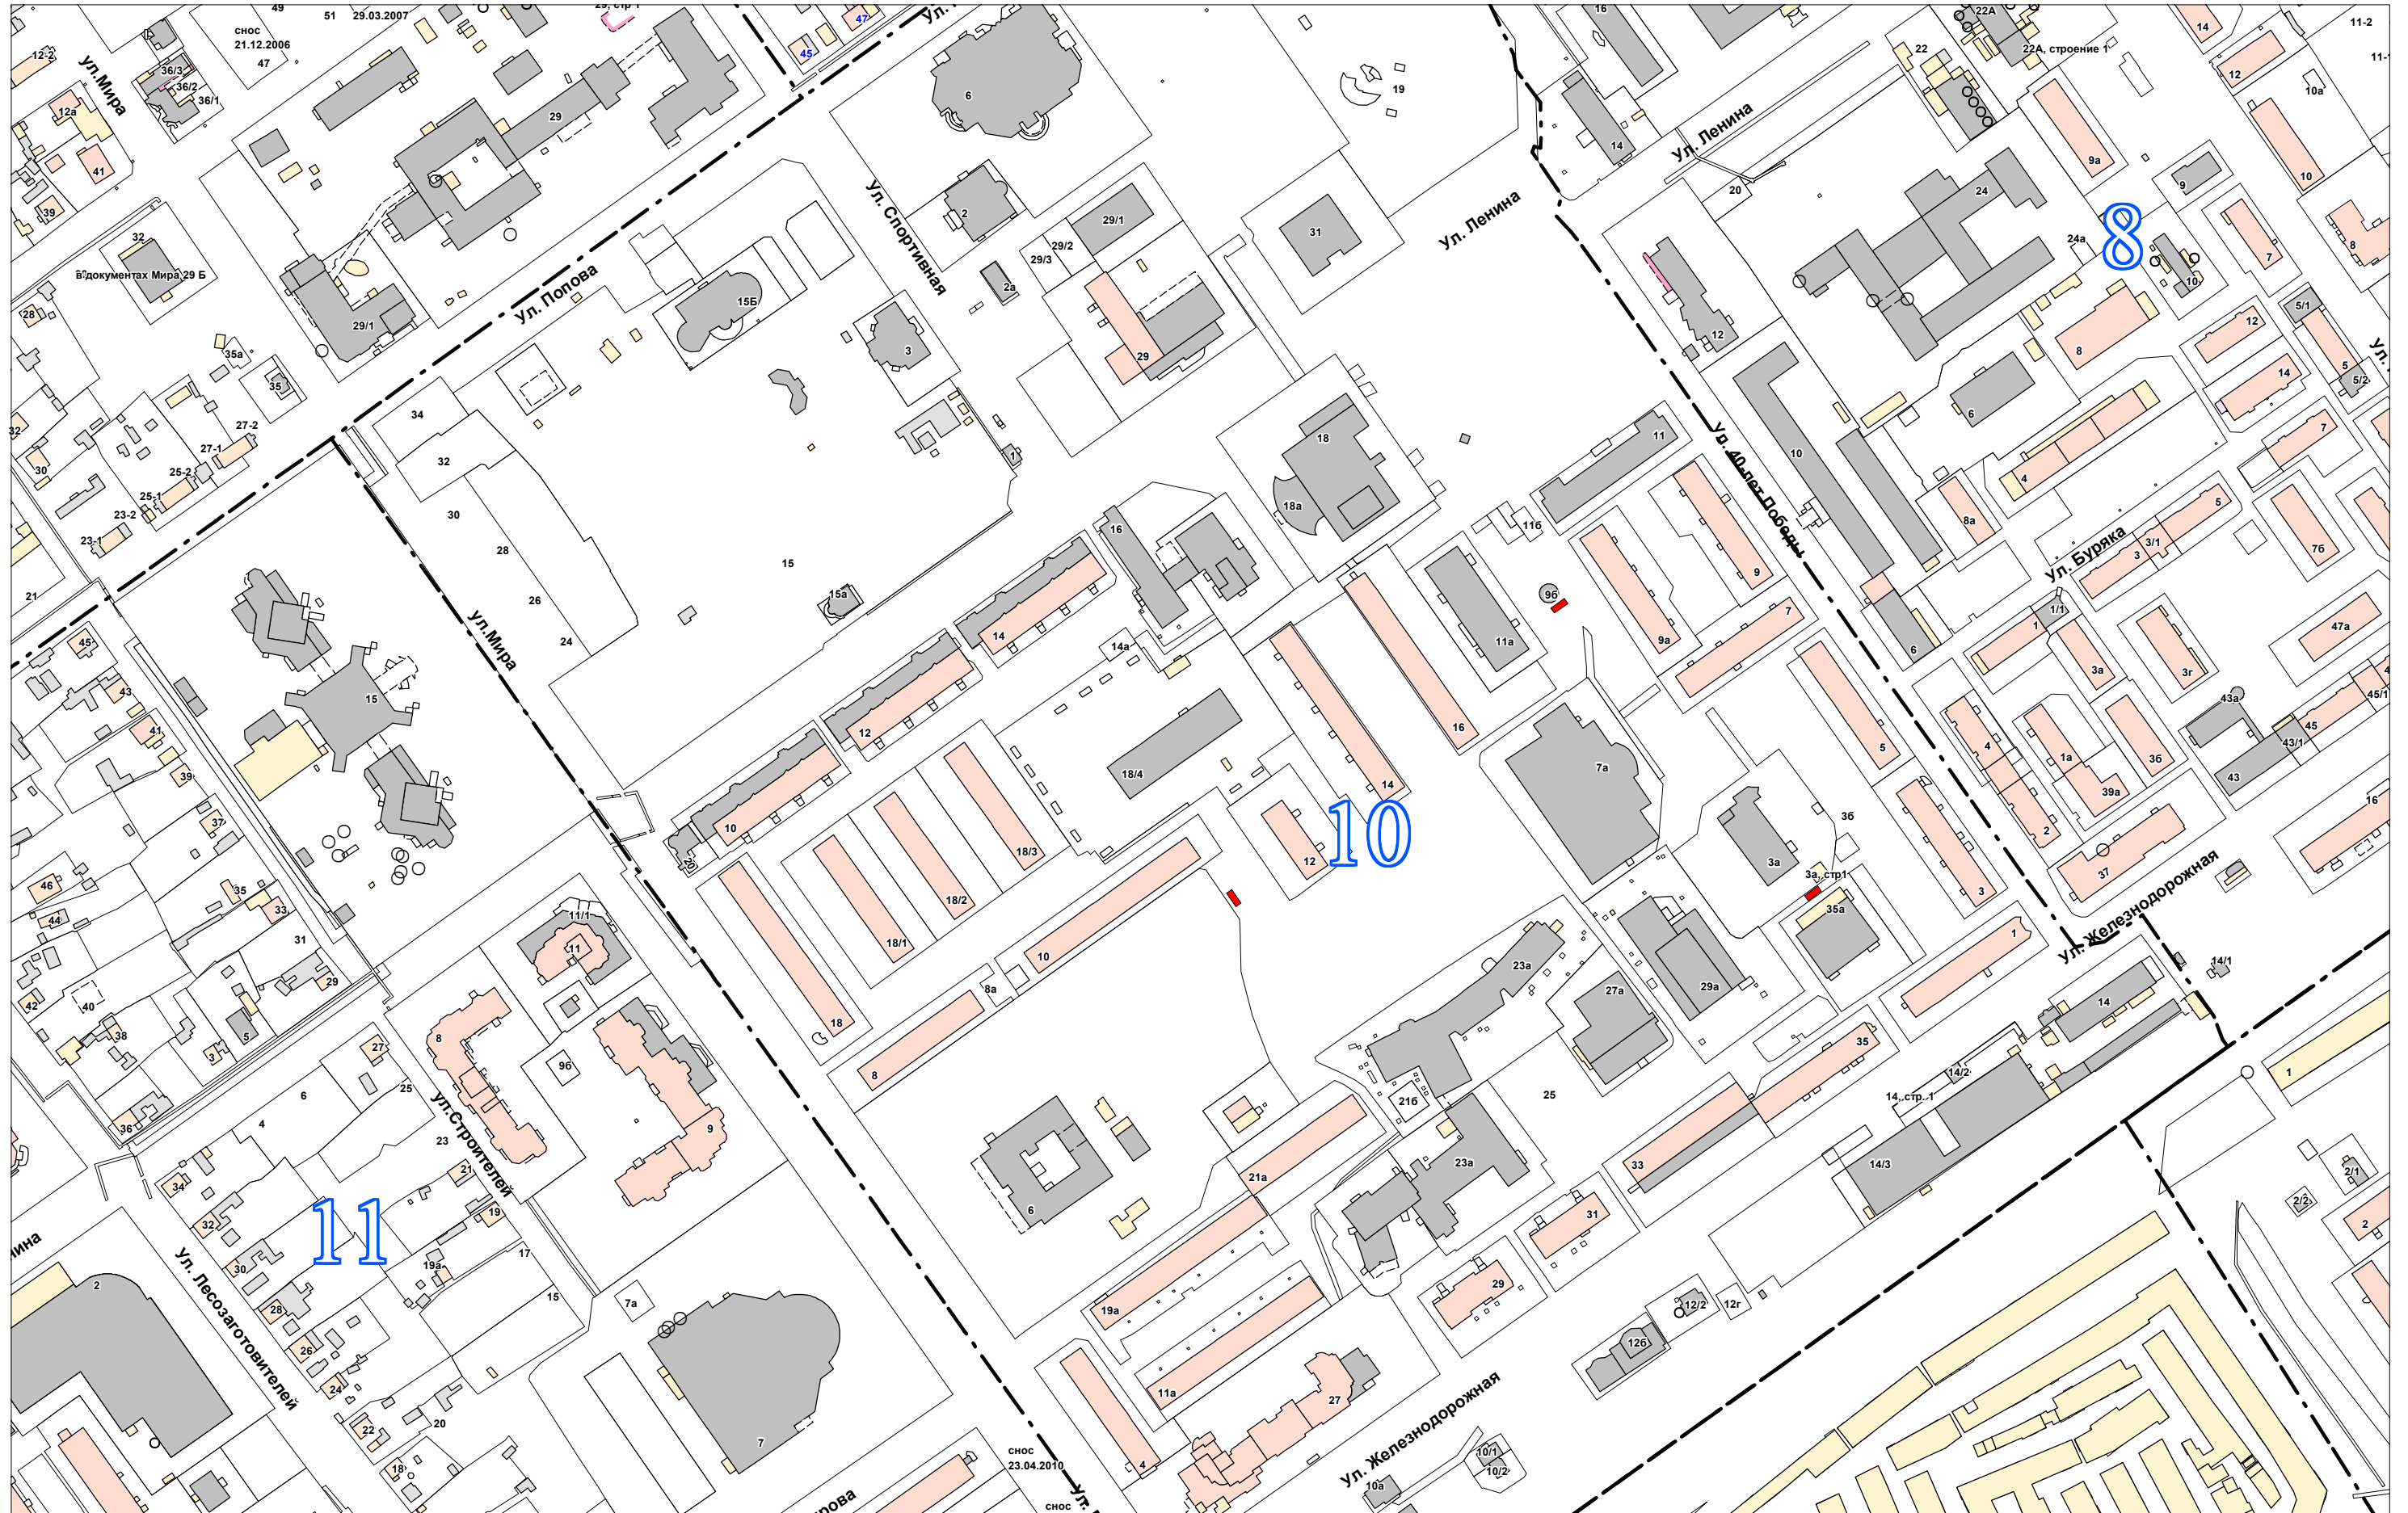

10 микрорайон

 - контейнерная площадка 4*9(м)

М 1:3000