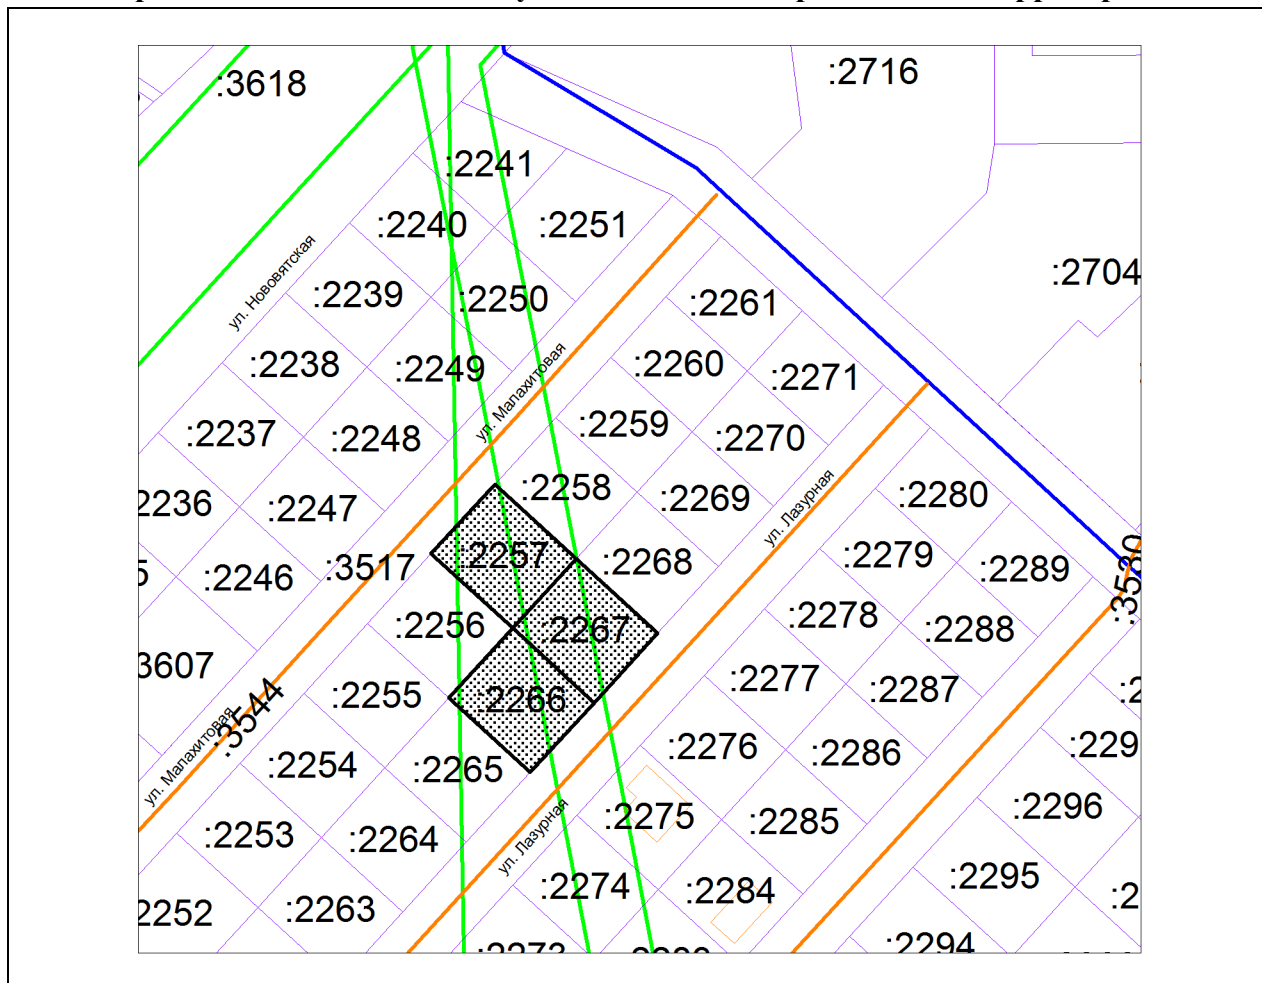

**Схема
расположения земельных участков на кадастровом плане территории**

Масштаб 1:2000

город Югорск, ул. Лазурная, 11, КН 86:22:0003002:2267, площ. 1 050 кв. м

город Югорск, ул. Лазурная, 9, КН 86:22:0003002:2266, площ. 1 051 кв. м

город Югорск, ул. Малахитовая, 12, КН 86:22:0003002:2257, площ. 1 051 кв. м