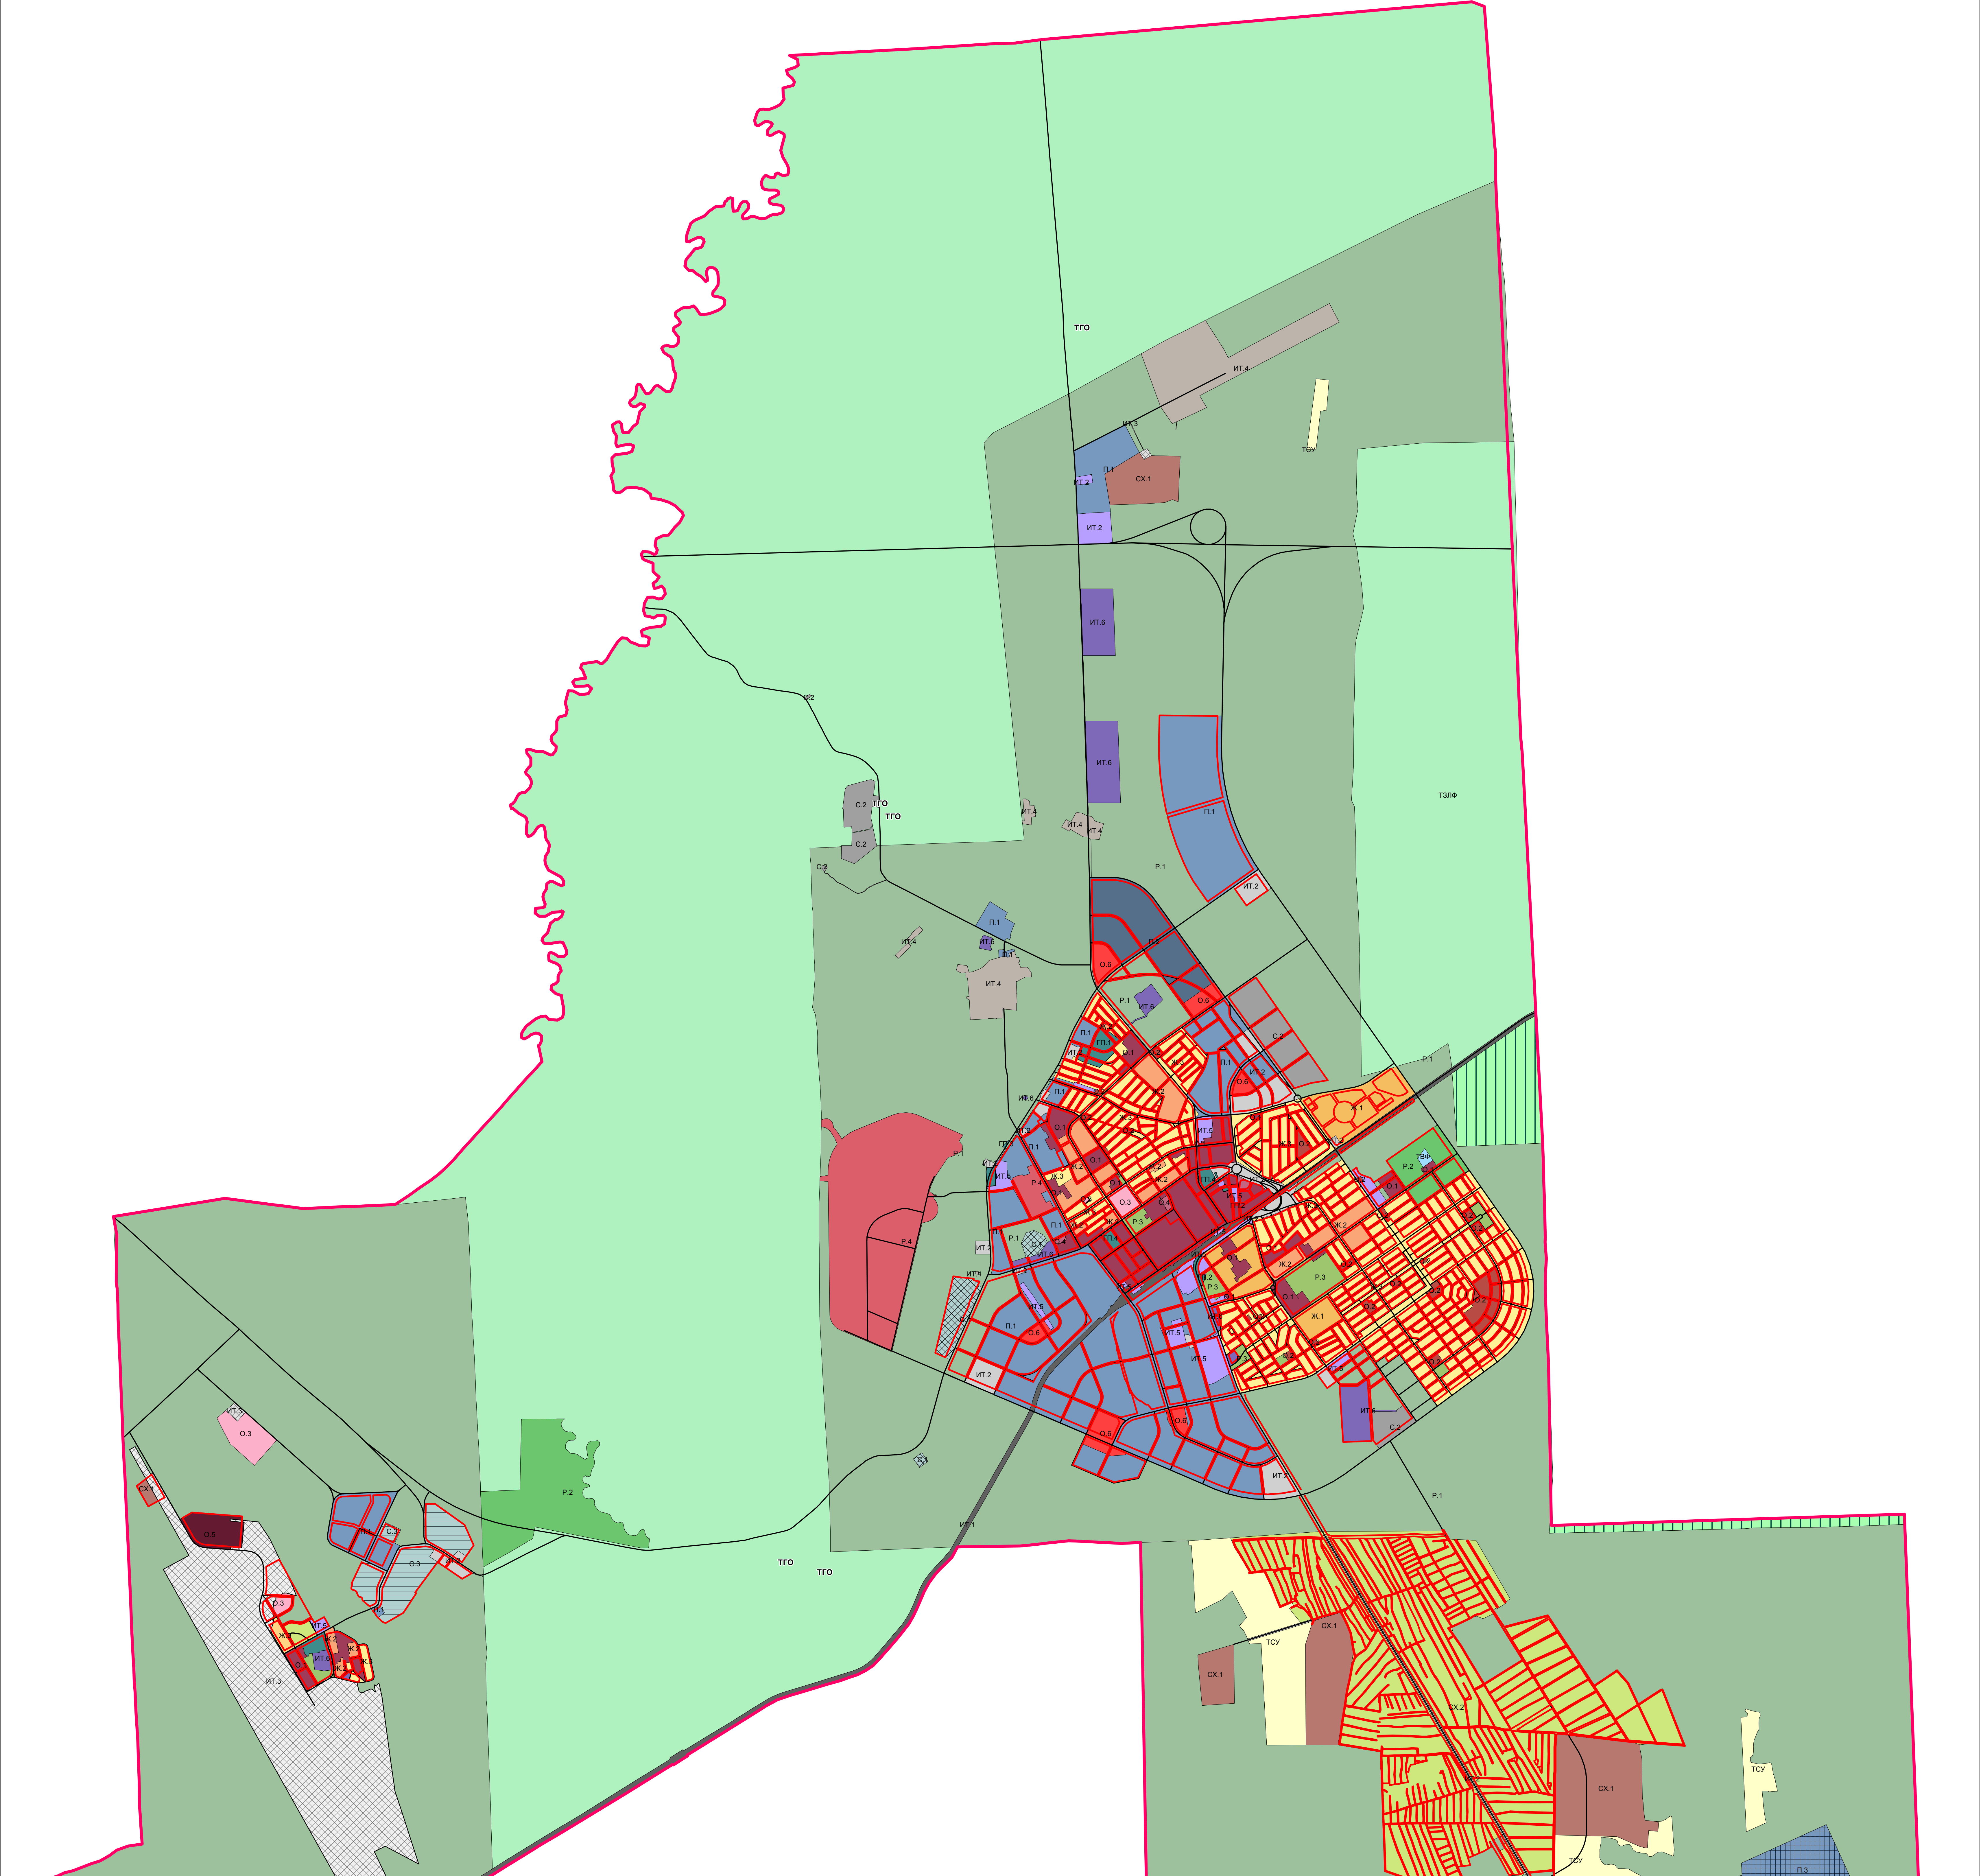

Карта градостроительного зонирования территории
муниципального образования городского округа город Югорск

УСЛОВНЫЕ ОБОЗНАЧЕНИЯ

Границы

- Граница городского округа
- Граница населенного пункта
- Оси улиц и дорог

- ТГО Территории горных отвалов
- ТВО Территории земель, покрытых поверхностными водами
- ТСУ Территории сельскохозяйственных угодий
- ТЗЛФ Территории земель лесного фонда
- ООПТ Особо охраняемых природных территорий

Градостроительные зоны

- Полигон
- Ж.1 Зона размещения среднеэтажных многоквартирных жилых домов
- Ж.2 Зона размещения среднеэтажных многоквартирных жилых домов с ограниченной этажностью
- Ж.3 Зона размещения малоэтажных индивидуальных жилых домов и малоэтажных блокированных жилых домов
- О.1 Общественно-деловая многофункциональная зона общегородского назначения
- О.2 Общественно-деловая многофункциональная зона в малоэтажной жилой застройке
- О.3 Зона размещения объектов лечебно-оздоровительного назначения
- О.4 Зона размещения объектов культурного назначения
- О.5 Зона размещения объектов социального назначения
- О.6 Общественно-деловая многофункциональная зона в производственных зонах
- Р.1 Зона сохраняемых природных ландшафтов
- Р.2 Зона рекреационно-туристического назначения
- Р.3 Зона отдыха и развлечений
- Р.4 Общественно-деловая многофункциональная зона в малоэтажной жилой застройке
- ИТ.1 Зона размещения железнодорожного транспорта
- ИТ.2 Зона размещения объектов автомобильного транспорта
- ИТ.3 Зона размещения объектов воздушного транспорта
- ИТ.4 Зона размещения объектов трубопроводного транспорта
- ИТ.5 Зона размещения объектов гаражного назначения
- ИТ.6 Зона размещения инженерных объектов
- П.1 Многофункциональная зона производственного назначения
- П.2 Зона размещения предприятий пищевой промышленности
- П.3 Зона размещения предприятий непроизводственного назначения
- П.4 Зона размещения предприятий непроизводственного назначения
- СХ.1 Зона размещения сельскохозяйственных предприятий
- СХ.2 Зона размещения садоводческих и огороднических товариществ
- С.1 Зона ритуального назначения
- С.2 Зона складирования и захоронения отходов
- С.3 Зона размещения специализированных объектов
- ПП.4 Зона градостроительного преобразования
- СХ.2 Зона размещения садоводческих и огороднических товариществ
- ТСУ Территории сельскохозяйственных угодий
- ТЗЛФ Территории земель лесного фонда
- ООПТ Особо охраняемых природных территорий
- Р.1 Зона сохраняемых природных ландшафтов
- ТГО Территории горных отвалов