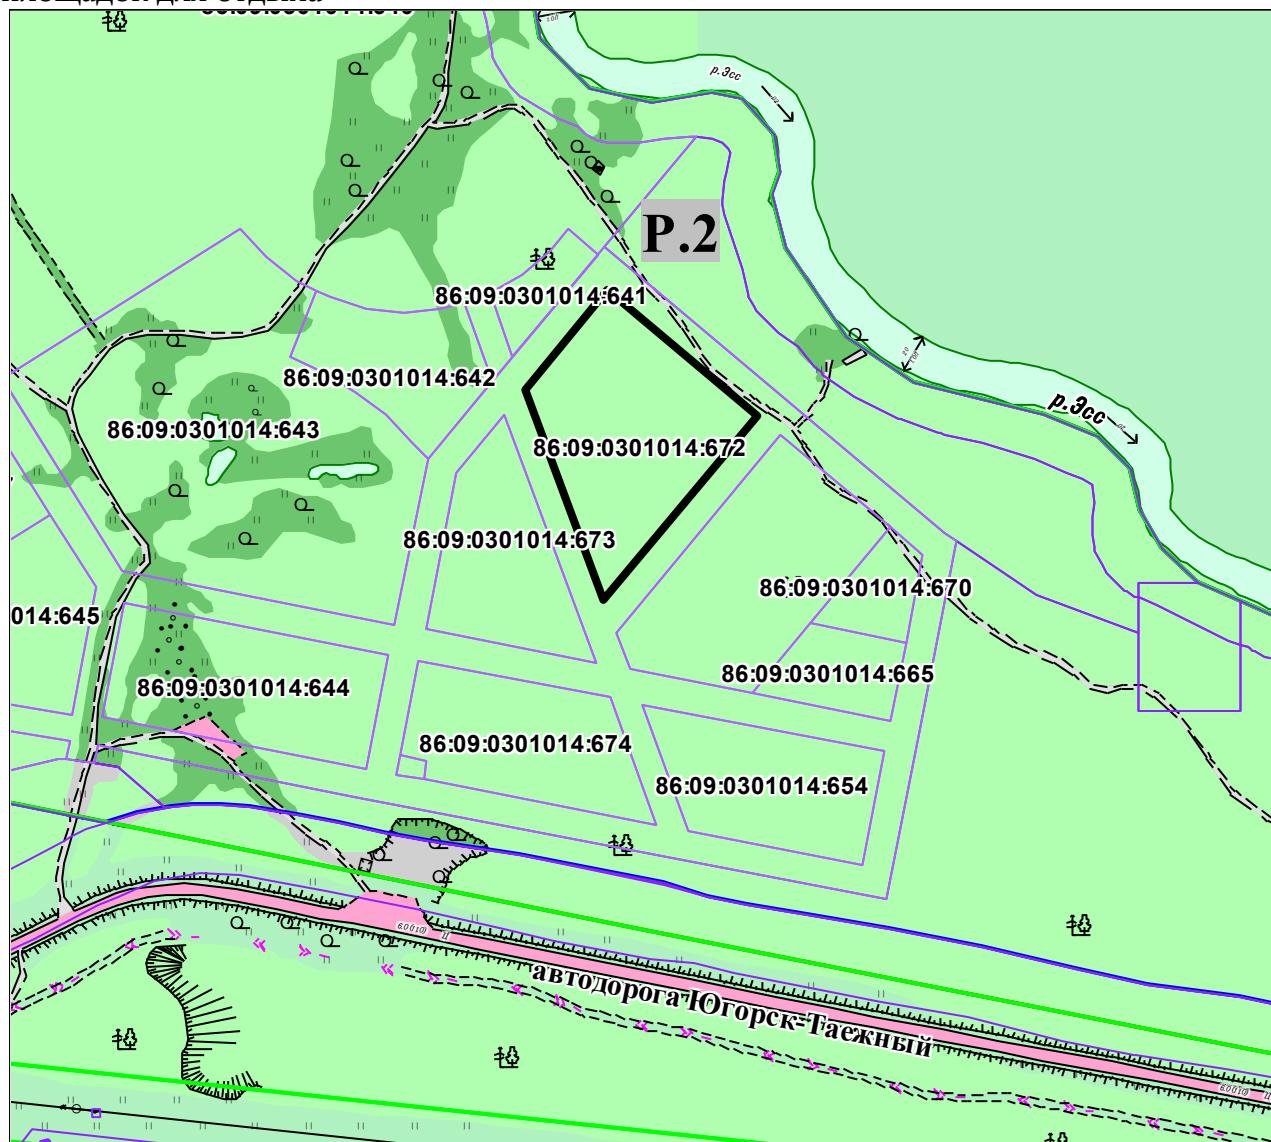

СХЕМА

границ земельного участка

Разрешенное использование земельного участка: **отдых (рекреация)**

Местоположение: **Ханты-Мансийский автономный округ - Югра, город Югорск, территория Ворота в Югру, 7а**

Площадь земельного участка **10 168 кв. метров**

Кадастровый номер земельного участка: **86:09:0301014:672**

Категория земель: **земли населенных пунктов**

Вид территориальной зоны: **Зона рекреационно-туристического назначения (Код зоны - Р.2)**

На земельном участке планируется размещение домиков отдыха, спортивных площадок и площадок для отдыха

-  границы земельного участка для размещения объекта отдыха (рекреации)
-  смежные земельные участки
-  границы территориальных зон
- Р.2** код территориальной зоны