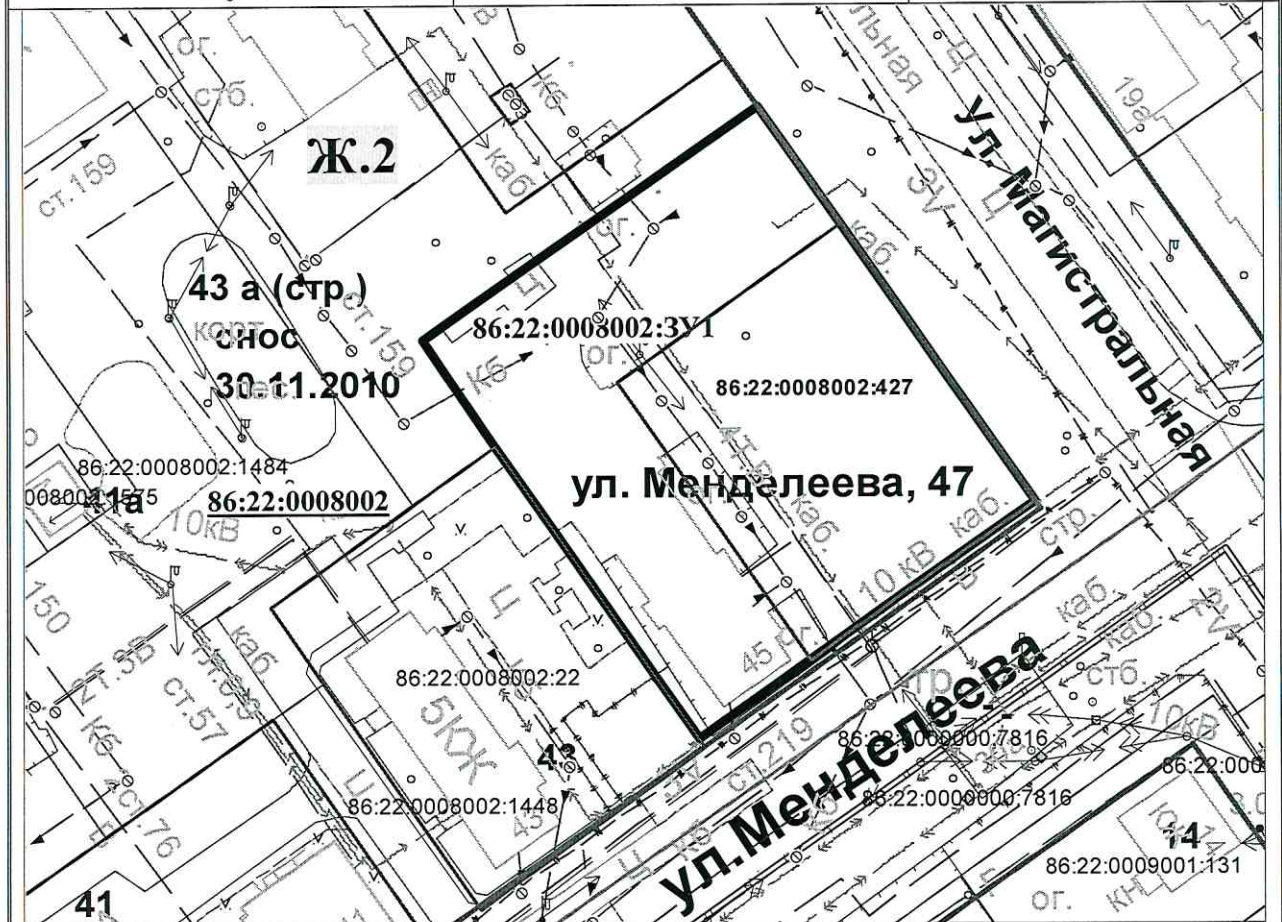

Схема расположения земельного участка на кадастровом плане территории

Условный номер земельного участка 86:22:0008002:3У1		
Площадь земельного участка 4054 кв. метра	Система координат МСК86 зона 1	
Обозначение характерных точек границ	Координаты, м	
	X	Y
1	993833	1677668
2	993777	1677707
3	993765	1677690
4	993743	1677659
5	993785	1677630
6	993800	1677620

Масштаб 1:1000

Условные обозначения:

-  границы земельного участка, установленные при проведении кадастровых работ в результате перераспределения
-  границы земельных участков по сведениям государственного кадастра недвижимости
-  границы территориальных зон
-  границы кадастровых кварталов
-  красные линии
- 86:22:0008002** номер кадастрового квартала
- 86:22:0008002:567** кадастровые номера объектов недвижимости по сведениям ГКН
- Ж.2** код территориальной зоны