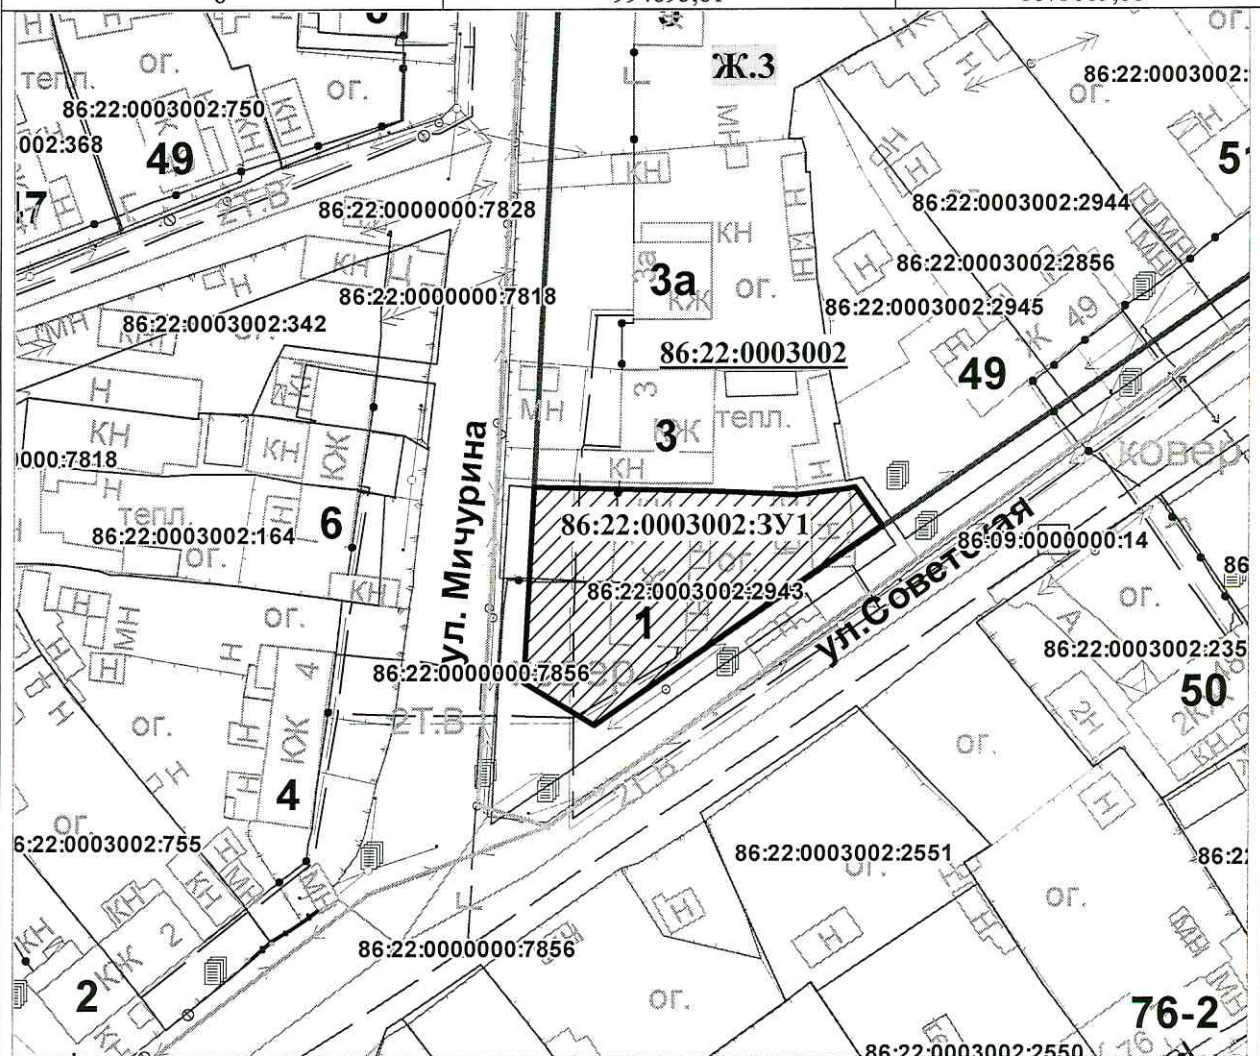

Схема расположения земельного участка на кадастровом плане территории

Условный номер земельного участка 86:22:0003002:3У1		
Площадь земельного участка 1008 кв. метров		Система координат МСК86 зона 1
Обозначение характерных точек границ	Координаты, м	
	X	Y
1	994922,78	1675671,21
2	994922,17	1675696,15
3	994921,73	1675707,79
4	994922,40	1675714,61
5	994922,75	1675715,86
6	994917,24	1675719,66
7	994890,08	1675679,90
8	994895,81	1675669,88

Масштаб 1:1000

Условные обозначения:

границы земельного участка, установленные при проведении кадастровых работ в результате перераспределения

границы земельных участков по сведениям государственного кадастра недвижимости

границы территориальных зон

границы кадастровых кварталов

86:22:0003002

номер кадастрового квартала

86:22:0003002:567

кадастровые номера объектов недвижимости по сведениям ГКН

Ж.3

код территориальной зоны