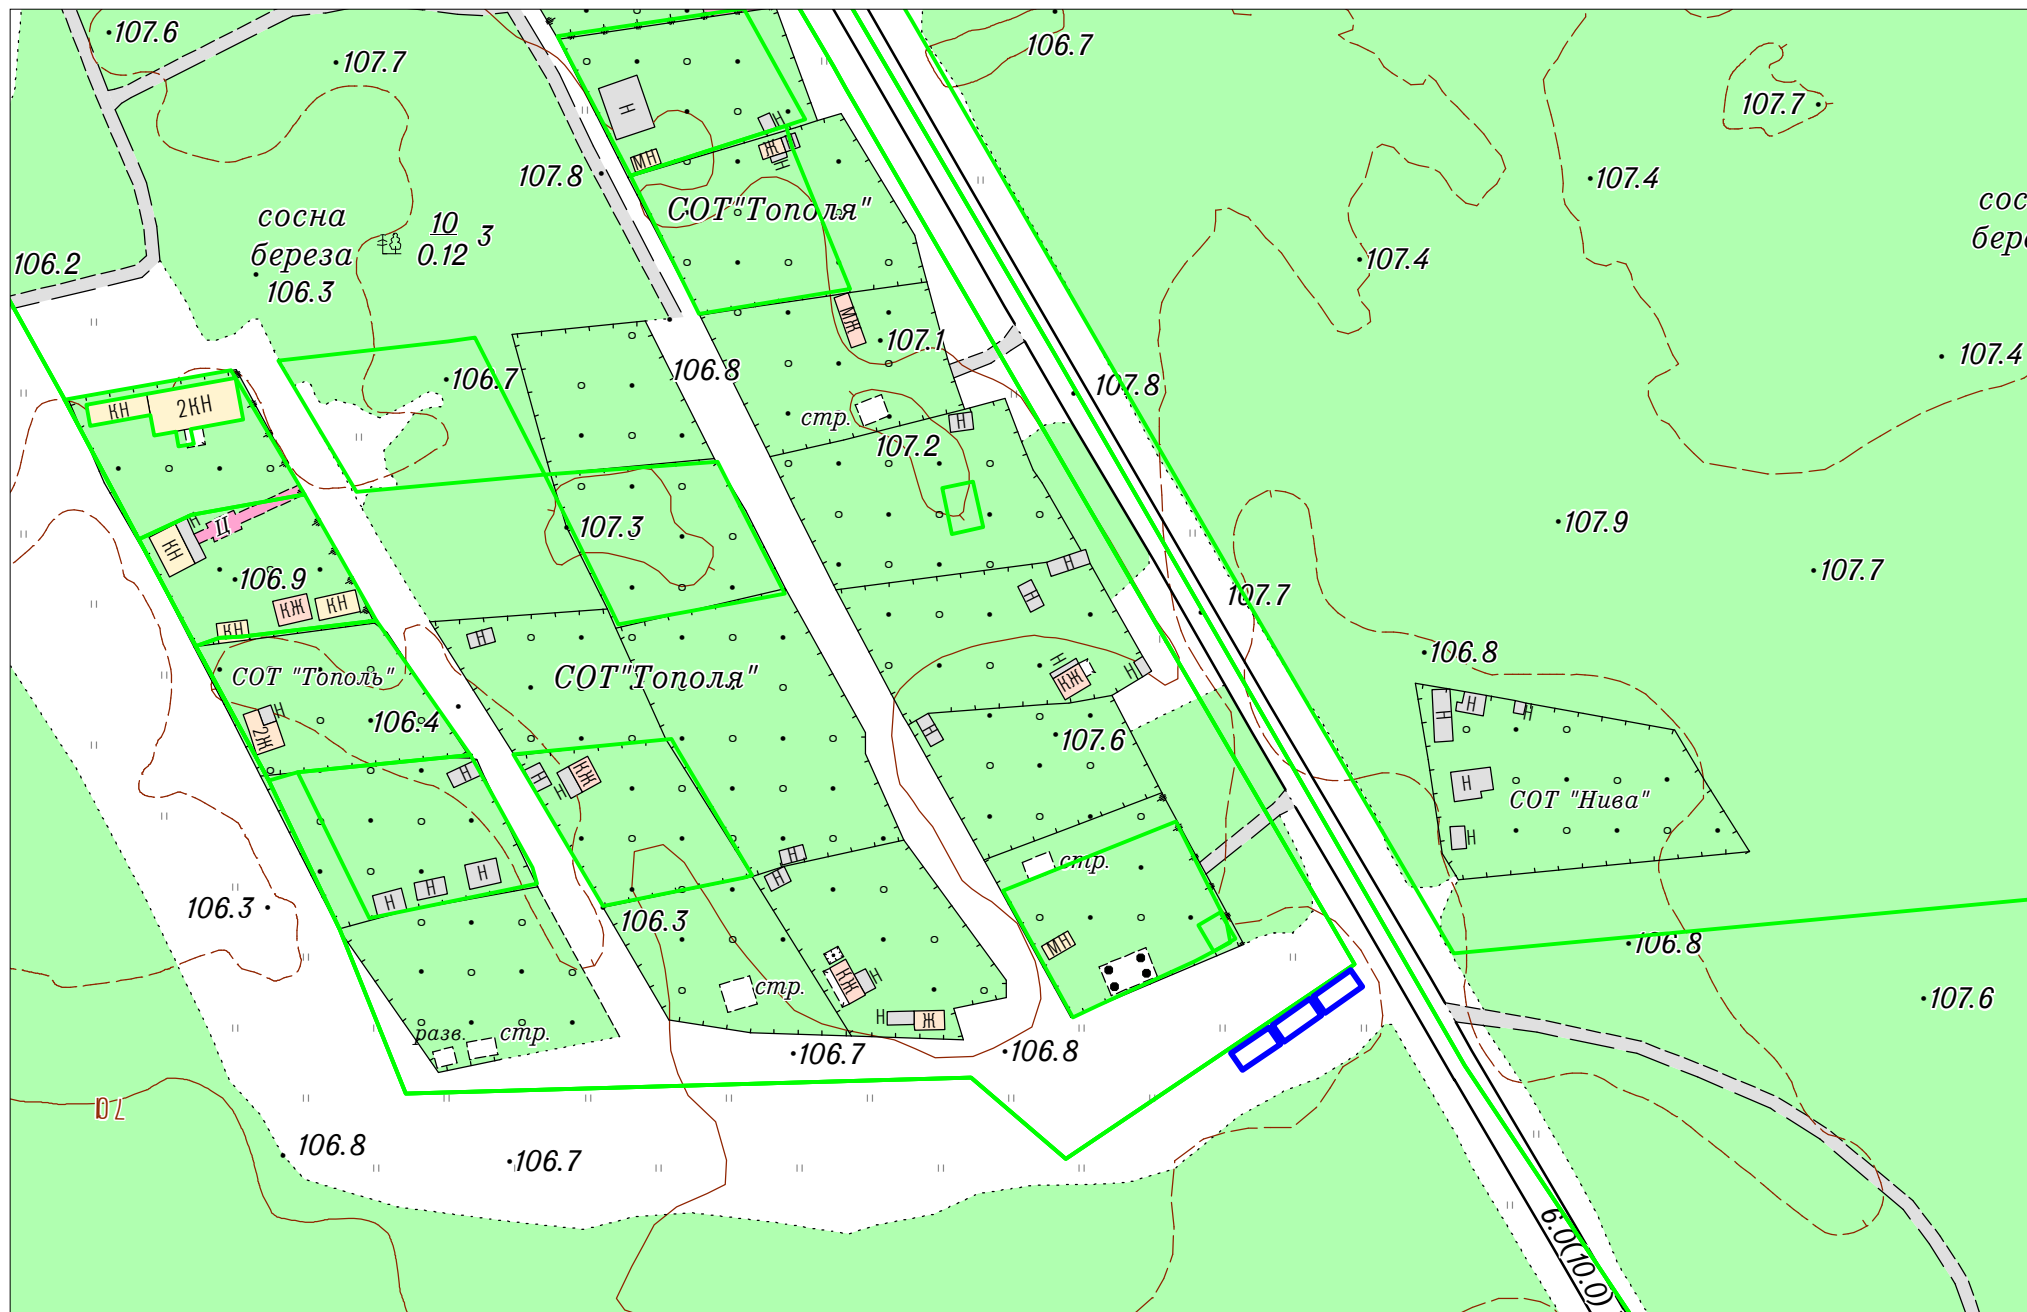

Схема расположения контейнерных площадок в районе Зеленая зона

 - контейнерная площадка 4*9 (м)